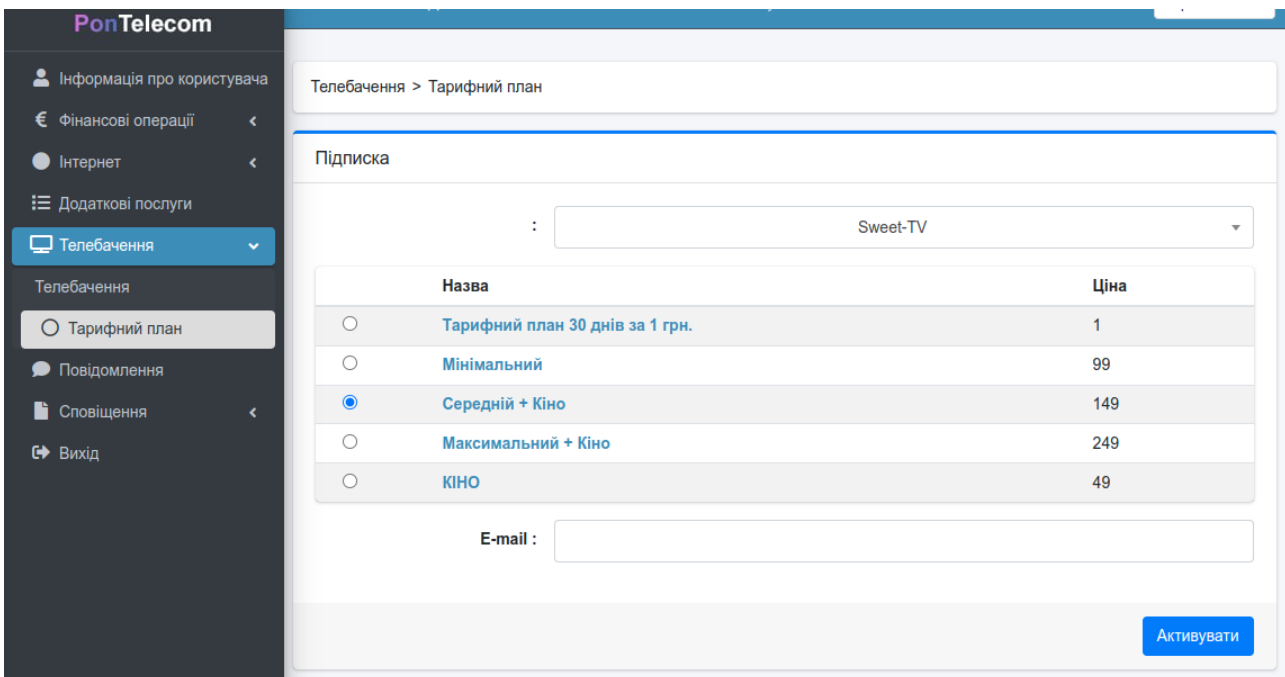

ІНСТРУКЦІЯ ПО ПІДКЛЮЧЕННЮ ЦИФРОВОГО ТЕЛЕБАЧЕННЯ SWEET.TV

1. В особистому кабінеті заходимо в розділ Телебачення , додати підписку.

2. Обираємо Тарифний план. Активуємо

3. Після активації послуги додаємо пристрій.
На телевізорі в додатку sweet.tv авторизуємося через провайдера

4. Отримати Код

5. Код вводимо для активації свого телевізора в особистому кабінеті.

Телебачення

Підписка

Тарифний план	Опис	Статус	MAC	Місячна абонплата	Денна абонплата	Закінчення
Мінімальний	Мінімальний (263 каналів, Національні канали HD, Канали з фільмами, Дітячий контент)	Активно		99		0000-00-00