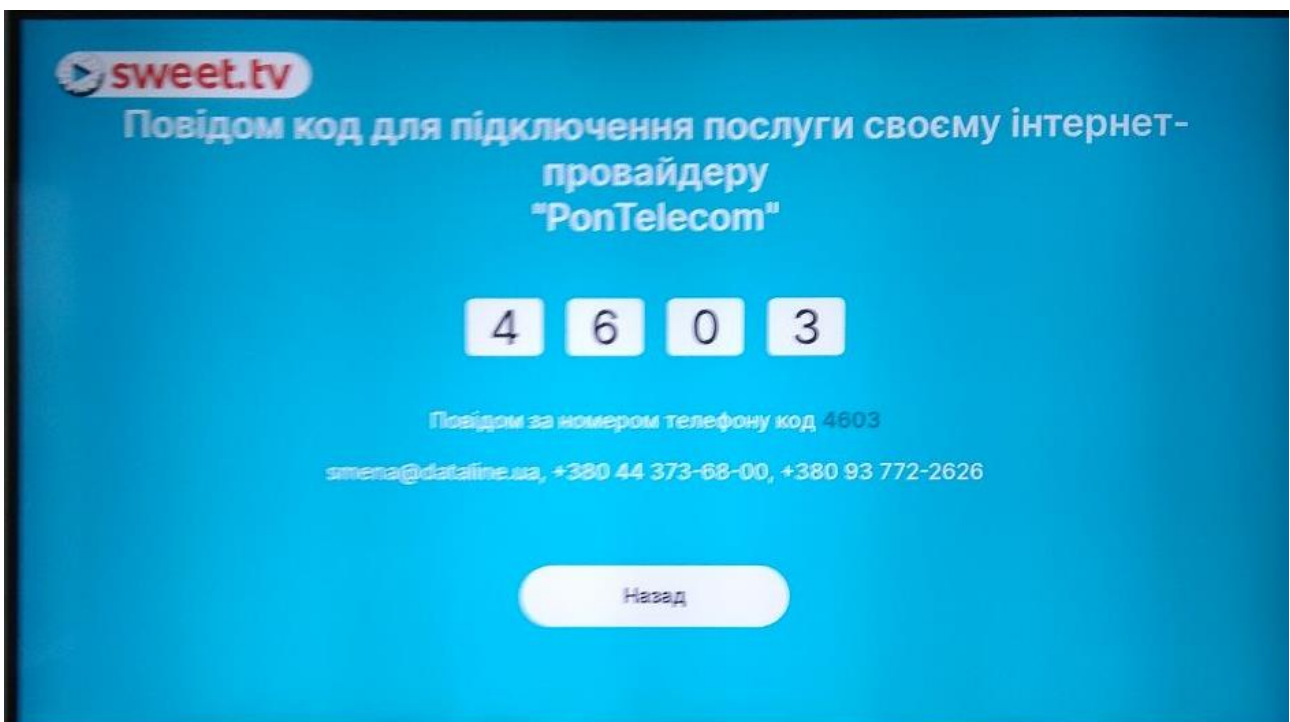

ІНСТРУКЦІЯ ПО ПІДКЛЮЧЕННЮ ЦИФРОВОГО ТЕЛЕБАЧЕННЯ SWEET.TV

1. В особистому кабінеті заходимо в розділ Телебачення , додати підписку.

2. Обираємо Тарифний план. Активуємо

3. Після активації послуги додаємо пристрій.
На телевізорі в додатку sweet.tv авторизуємося через провайдера

4. Отримати Код

5. Код вводимо для активації свого телевізора в особистому кабінеті.

Телебачення

Підписка

Тарифний план	Опис	Статус	MAC	Місячна абонплата	Денна абонплата	Закінчення
Мінімальний	Мінімальний (263 каналів, Національні канали HD, Канали з фільмами, Дітячий контент)	Активно		99		0000-00-00