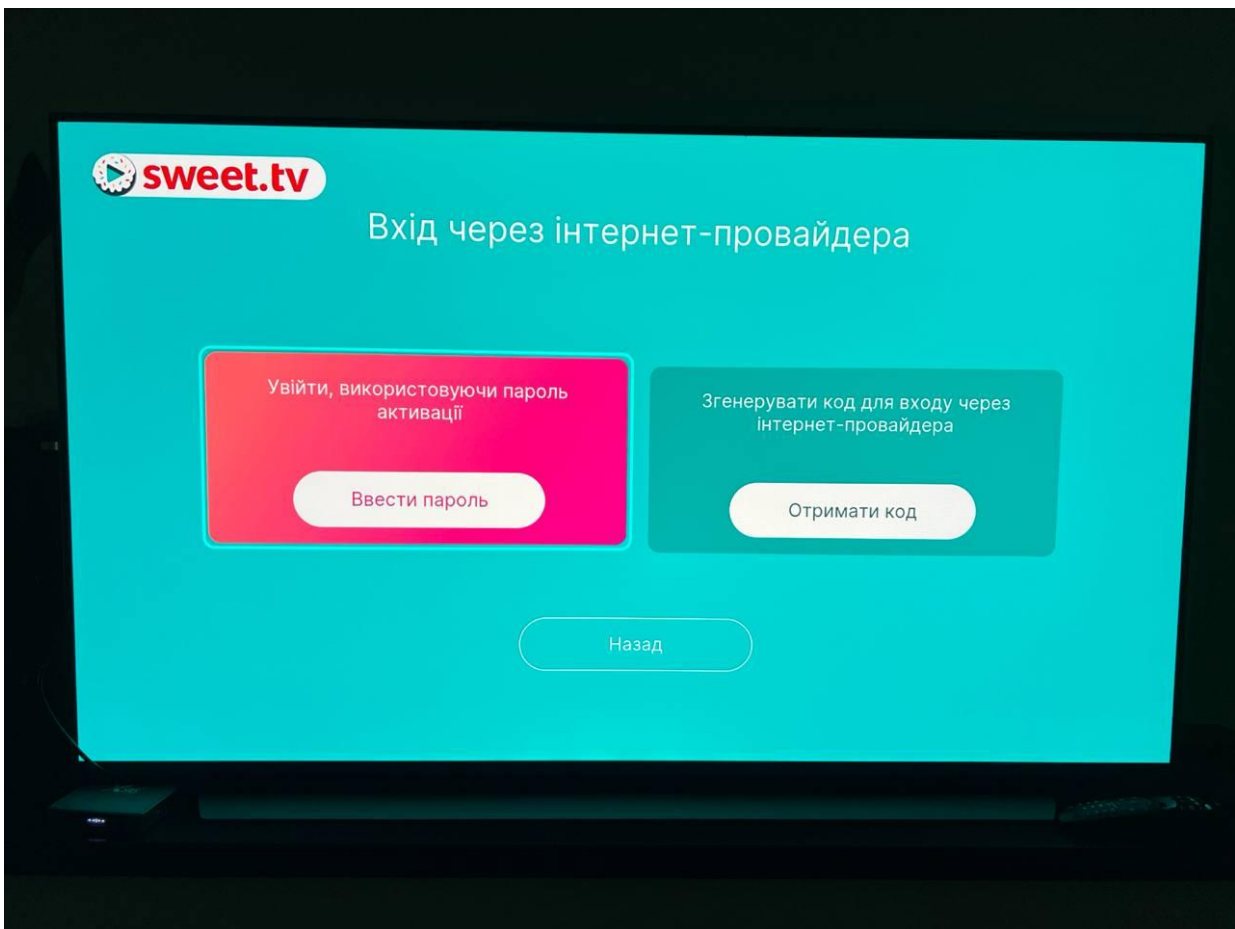

ІНСТРУКЦІЯ ПО ПІДКЛЮЧЕННЮ ЦИФРОВОГО ТЕЛЕБАЧЕННЯ SWEET.TV

1. В особистому кабінеті заходимо в розділ Телебачення , додати підписку.

2. Обираємо Тарифний план. Активуємо

3. Після активації послуги додаємо пристрій.
На телевізорі в додатку sweet.tv авторизуємося через провайдера

4. Отримати Код

5. Код вводимо для активації свого телевізора в особистому кабінеті.

Телебачення

Підписка

Тарифний план	Опис	Статус	MAC	Місячна абонплата	Денна абонплата	Закінчення
Мінімальний	Мінімальний (263 каналів, Національні канали HD, Канали з фільмами, Дітячий контент)	Активно		99		0000-00-00