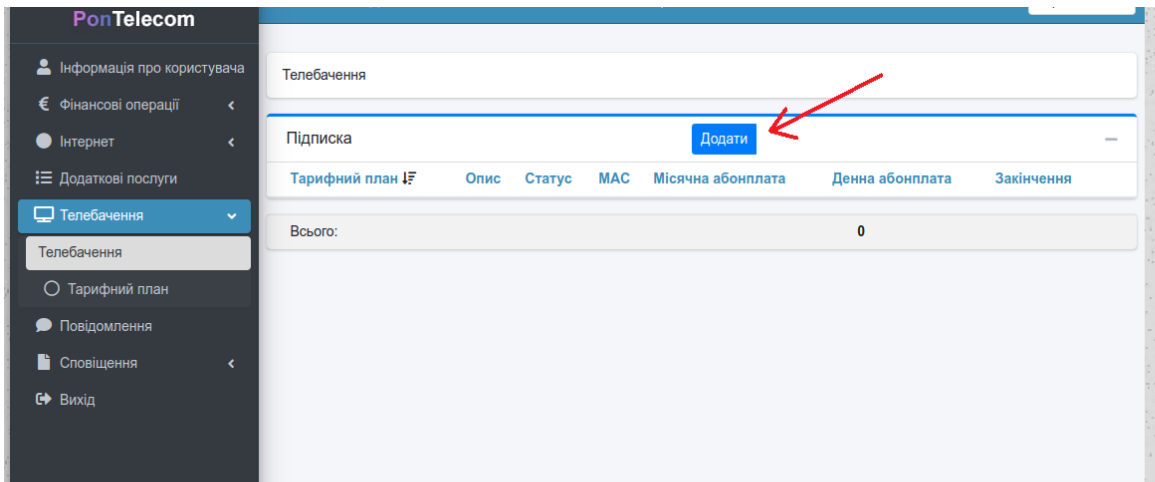

ІНСТРУКЦІЯ ПО ПІДКЛЮЧЕННЮ ЦИФРОВОГО ТЕЛЕБАЧЕННЯ SWEET.TV

1. В особистому кабінеті заходимо в розділ Телебачення , додати підписку.

2. Обираємо Тарифний план. Активуємо

3. Після активації послуги додаємо пристрій.
На телевізорі в додатку sweet.tv авторизуємося через провайдера

4. Отримати Код

5. Код вводимо для активації свого телевізора в особистому кабінеті.

Телебачення

Підписка

Тарифний план	Опис	Статус	MAC	Місячна абонплата	Денна абонплата	Закінчення
Мінімальний	Мінімальний (263 каналів, Національні канали HD, Канали з фільмами, Дітячий контент)	Активно		99		0000-00-00